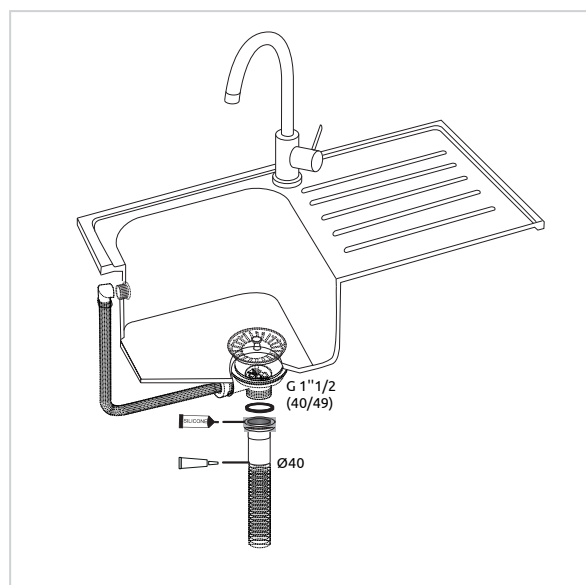

ACCESSOIRES DE VIDAGES

RACCORD A ECROU LAITON Ø40

Accessoires de vidage pour évier, lavabo, douche ou baignoire.

CARACTÉRISTIQUES TECHNIQUES

Matière principale : Laiton.

ENTRETIEN ET NETTOYAGE

Pour protéger votre installation, nous vous recommandons de ne pas utiliser de produits d'entretien à base d'acide sulfurique.

INFORMATIONS CLÉS

Nom du produit	Référence	EAN 13	Packaging	Multiple / Colisage
RACCORD A ECROU LAITON Ø40	30724293	3375537241200	Sac plastique	90