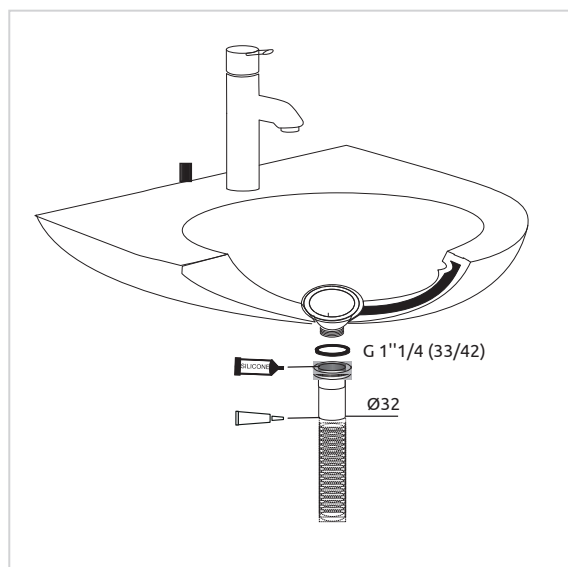

CARACTÉRISTIQUES TECHNIQUES

Matière principale : Laiton.

ENTRETIEN ET NETTOYAGE

Pour protéger votre installation, nous vous recommandons de ne pas utiliser de produits d'entretien à base d'acide sulfurique.

INFORMATIONS CLÉS

Nom du produit	Référence	EAN 13	Packaging	Multiple / Colisage
RACCORD A ECROU LAITON Ø32	30724292	3375537241194	Sac plastique	30

wirquin