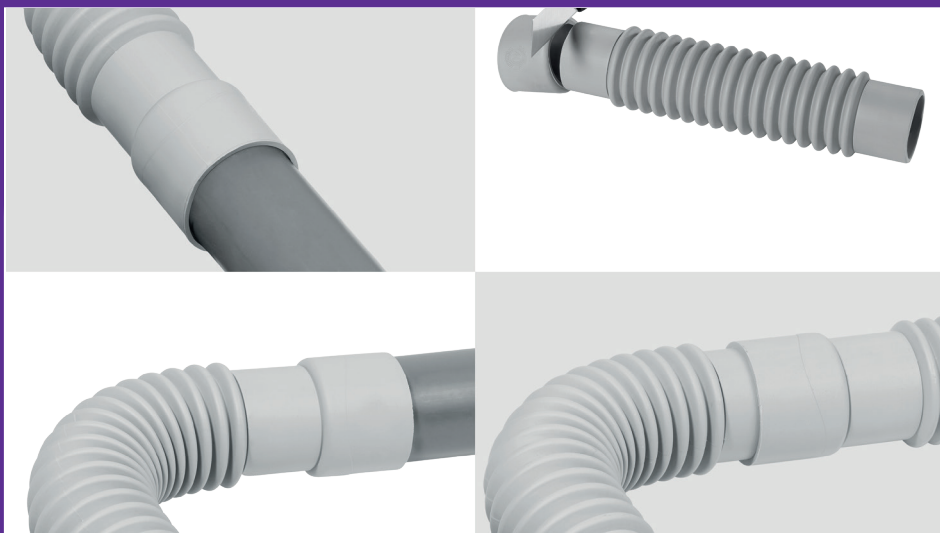

RACCORDS FLEXIBLES UNIVERSELS M/F

RACCORD UNIVERSEL MAGICOUDE Ø40 A COLLER

Le raccord universel Magicoude permet de raccorder un siphon et une canalisation, ou deux tuyaux d'évacuation ensemble. Son corps flexible permet de compenser les défauts d'alignement entre les deux éléments ; il évite d'avoir à coller plusieurs raccords ! Universel, chaque embout peut être femelle ou mâle en coupant l'extrémité pour qu'il s'adapte à toutes les configurations.

PLUS PRODUITS

PAS BESOIN DE RECHERCHER UN ANGLE PRÉCIS OU DE COLLER PLUSIEURS RACCORDS ENSEMBLE.

- Corps flexible en PVC lisse.

UN SEUL PRODUIT ADAPTÉ À TOUTES LES CONFIGURATIONS ! (FEMELLE - FEMELLE ; MÂLE - FEMELLE ; MÂLE - MÂLE)

- Entrée et sortie découpable pour passer de femelle à mâle.

RACCORD UNIVERSEL MAGICOUDE Ø40 A COLLER

CARACTÉRISTIQUES TECHNIQUES

Type de connexion : A coller.

Longueur : 256 mm.

Diamètre d'entrée : 40 mm.

Matière principale : PVC.

INFORMATIONS CLÉS

Nom du produit	Référence	EAN 13	Packaging	Multiple / Colisage
RACCORD UNIVERSEL MAGICOUDE Ø40 A COLLER	79008001	3375539048340	Vrac	90