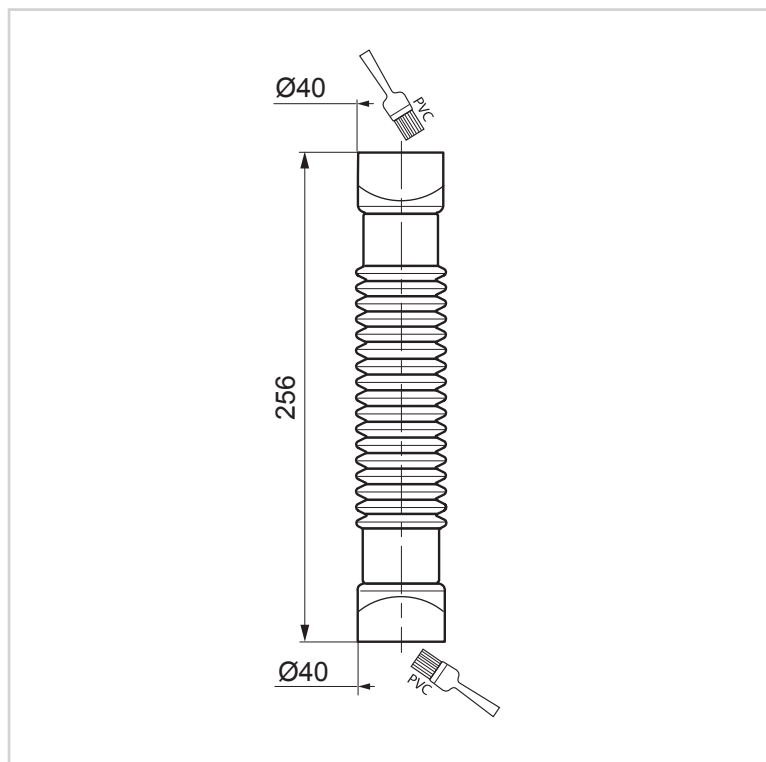

RACCORDS FLEXIBLES UNIVERSELS M/F

RACCORD UNIVERSEL MAGICOUDE Ø40 A COLLER

Le raccord universel Magicoude permet de raccorder un siphon et une canalisation, ou deux tuyaux d'évacuation ensemble. Son corps flexible permet de compenser les défauts d'alignement entre les deux éléments ; il évite d'avoir à coller plusieurs raccords ! Universel, chaque embout peut être femelle ou mâle en coupant l'extrémité pour qu'il s'adapte à toutes les configurations.

PLUS PRODUITS

PAS BESOIN DE RECHERCHER UN ANGLE PRÉCIS OU DE COLLER PLUSIEURS RACCORDS ENSEMBLE.

- Corps flexible en PVC lisse.

UN SEUL PRODUIT ADAPTÉ À TOUTES LES CONFIGURATIONS ! (FEMELLE - FEMELLE ; MÂLE - FEMELLE ; MÂLE - MÂLE)

- Entrée et sortie découpable pour passer de femelle à mâle.

RACCORD UNIVERSEL MAGICOUDE Ø40 A COLLER

CARACTÉRISTIQUES TECHNIQUES

Type de connexion : A coller.

Longueur : 256 mm.

Diamètre d'entrée : 40 mm.

Matière principale : PVC.

INFORMATIONS CLÉS

Nom du produit	Référence	EAN 13	Packaging	Multiple / Colisage
RACCORD UNIVERSEL MAGICOUDE Ø40 A COLLER	79008001	3375539048340	Vrac	90