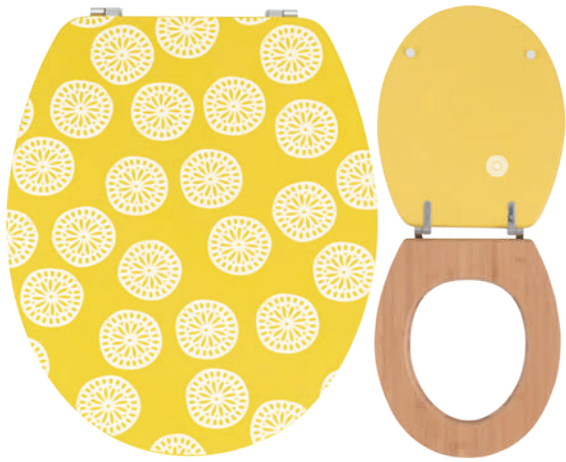

DIPLOMAT LEMON

Ref : 20722135 - 3375537220588