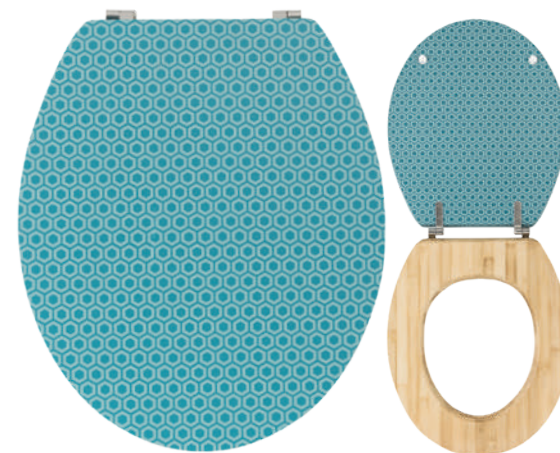

DIPLMAT MALMO

Ref : 20721907 - 3375537218264