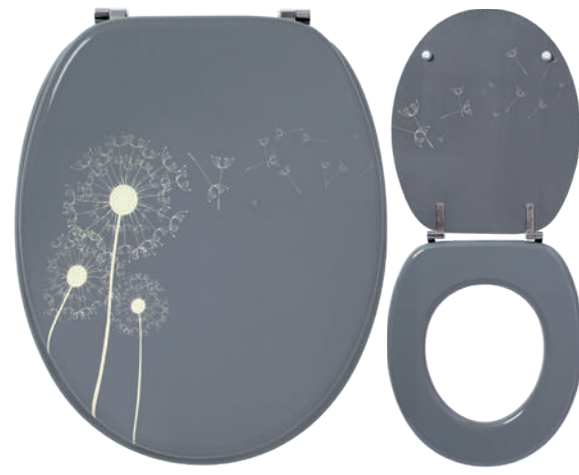

PISSENLIT
Ref : 20720372 - 3375537202973