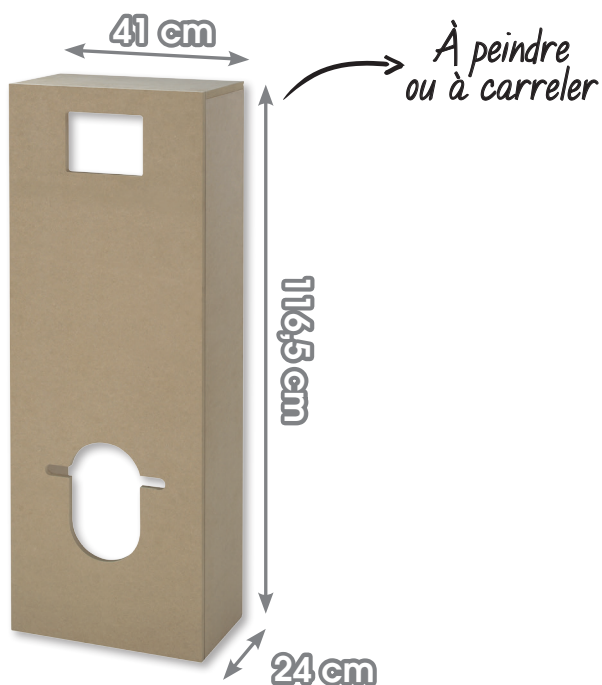

BÂTIS

BÂTI SUPPORT

SOLUTION «DÉCO» POUR WC SUSPENDUS

Coffrage en bois. Façade décorative.

Compatibles avec tous les bâtis *Smart* et *Lineo*.

2
ANS

GAIN DE
PLACE
←→
36 CM

wirquin

Tout simplement !

COFFRAGE À PEINDRE OU À CARRELER

2 ANS

Référence	Gencod	Emballage	Langue	PCB/Palette
55721330	3375537212569	Boîte	FR/NL	1/20

COFFRAGE

■ SOLUTION CLÉ EN MAIN

- coffrage à peindre ou à carreler
- hauteur de cuvette (sans abattant) : 43 cm (le coffrage peut être découpé si besoin)
- matériau : MDF
- montage par tourillons à coller
- compatible avec tous les bâtis SMART et LINEO

FAÇADE RÉVERSIBLE

2 ANS

Référence	Gencod	Emballage	Langue	PCB/Palette
55721331	3375537212576	Boîte	FR/NL	1/62

FAÇADE

■ SOLUTION "DÉCO"

- couleurs : recto en alu brossé / verso couleur taupe
- matériau : Signi® (matériau composite recouvert de 2 plaques d'aluminium)
- hauteur de cuvette (sans abattant) : 43 cm
- la façade est maintenue sur le coffrage grâce à la cuvette et à la plaque de commande