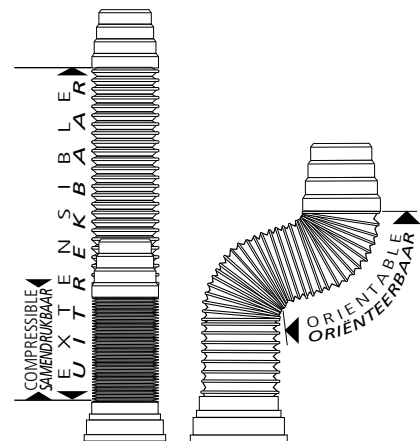

PIPE WC EXTENSIBLE

PRO TECHNOLOGIE

- ▶ Pipe multidirectionnelle pour le raccordement de WC.
- ▶ Evacuation murale ou au sol.
- ▶ Compressible, extensible, orientable.
- ▶ Fixation à la colle PVC.

PRO QUALITÉ

CARACTÉRISTIQUES TECHNIQUES

	sans armature métallique	avec armature métallique
Dimensions	mini 230 - maxi 550 mm	mini 260 - maxi 650 mm
Sortie de cuvette	de Ø80 à Ø105 mm	de Ø80 à Ø105 mm
Raccordement canalisation	Ø93/Ø100/Ø110 mm	Ø93/Ø100/Ø110 mm
Matériaux	corps : polypropylène	corps : élastomère
	embout : polypropylène	embout : polypropylène

Diamètres de l'embout → Pour canalisations de diamètres

Sans armature métallique

Avec armature métallique

PRO **PRINCIPES DE MISE EN OEUVRE**

Dépolir la canalisation pour assurer une bonne adhérence de la colle

Position murale

Position au sol

✓ ASTUCE :

Graisser ou savonner le joint pour faciliter l'emboîtement sur la cuvette.
Idéale en rénovation, la pipe extensible prend et garde la position souhaitée.