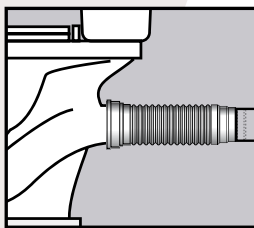

CARACTÉRISTIQUES TECHNIQUES

	sans armature métallique	avec armature métallique
Dimensions	mini 230 - maxi 550 mm	mini 260 - maxi 650 mm
Sortie de cuvette	de Ø80 à Ø105 mm	de Ø80 à Ø105 mm
Raccordement canalisation	Ø93/Ø100/Ø110 mm	Ø93/Ø100/Ø110 mm
Matériaux	corps : polypropylène	corps : élastomère
	embout : polypropylène	embout : polypropylène

Diamètres de l'embout → Pour canalisations de diamètres

Sans armature métallique

Avec armature métallique

PRO **PRINCIPES DE MISE EN OEUVRE**

Dépolir la canalisation pour assurer une bonne adhérence de la colle

Position murale

Position au sol

✓ ASTUCE :

Graisser ou savonner le joint pour faciliter l'emboîtement sur la cuvette.
Idéale en rénovation, la pipe extensible prend et garde la position souhaitée.