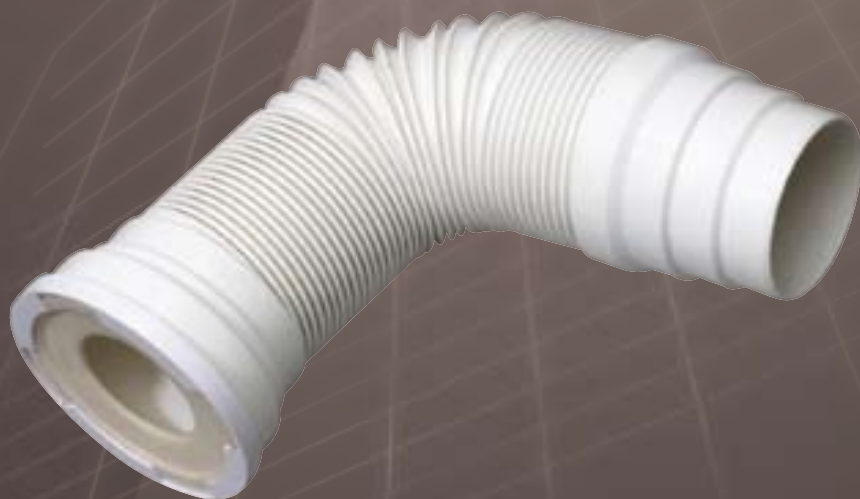

PIPE WC EXTENSIBLE

PRO TECHNOLOGIE

- ▶ Pipe multidirectionnelle pour le raccordement de WC.
- ▶ Evacuation murale ou au sol.
- ▶ Compressible, extensible, orientable.
- ▶ Fixation à la colle PVC.

PRO QUALITÉ

TECHNOLOGIE FRANÇAISE

PRO SERVICES

Des Techniciens à votre service

▶ N°Vert 0 800 009 003

INTERNET www.wirquin.com

Désignation	Pipe extensible sans armature métallique	Pipe extensible avec armature métallique
Référence	71230000	71260001
Code EAN13	3375539070389	3375537140053
Packaging	Film	Film
Multiple/Colisage	01/16	01/20

CARACTÉRISTIQUES TECHNIQUES

	sans armature métallique	avec armature métallique
Dimensions	mini 230 - maxi 550 mm	mini 260 - maxi 650 mm
Sortie de cuvette	de Ø80 à Ø105 mm	de Ø80 à Ø105 mm
Raccordement canalisation	Ø93/Ø100/Ø110 mm	Ø93/Ø100/Ø110 mm
Matériaux	corps : polypropylène	corps : élastomère
	embout : polypropylène	embout : polypropylène

Position murale

Position au sol

✓ ASTUCE :

Graisser ou savonner le joint pour faciliter l'emboîtement sur la cuvette.
Idéale en rénovation, la pipe extensible prend et garde la position souhaitée.