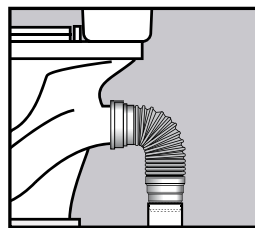

CARACTÉRISTIQUES TECHNIQUES

	sans armature métallique	avec armature métallique
Dimensions	mini 230 - maxi 550 mm	mini 260 - maxi 650 mm
Sortie de cuvette	de Ø80 à Ø105 mm	de Ø80 à Ø105 mm
Raccordement canalisation	Ø93/Ø100/Ø110 mm	Ø93/Ø100/Ø110 mm
Matériaux	corps : polypropylène	corps : élastomère
	embout : polypropylène	embout : polypropylène

Diamètres de l'embout → Pour canalisations de diamètres

Sans armature métallique

Avec armature métallique

PRO **PRINCIPES DE MISE EN OEUVRE**

Dépolir la canalisation pour assurer une bonne adhérence de la colle

Position murale

Position au sol

✓ ASTUCE :

Graisser ou savonner le joint pour faciliter l'emboîtement sur la cuvette.
Idéale en rénovation, la pipe extensible prend et garde la position souhaitée.