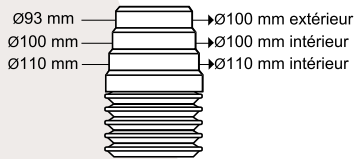

CARACTÉRISTIQUES TECHNIQUES

	sans armature métallique	avec armature métallique
Dimensions	mini 230 - maxi 550 mm	mini 260 - maxi 650 mm
Sortie de cuvette	de Ø80 à Ø105 mm	de Ø80 à Ø105 mm
Raccordement canalisation	Ø93/Ø100/Ø110 mm	Ø93/Ø100/Ø110 mm
Matériaux	corps : polypropylène	corps : élastomère
	embout : polypropylène	embout : polypropylène

Diamètres de l'embout → Pour canalisations de diamètres

Sans armature métallique