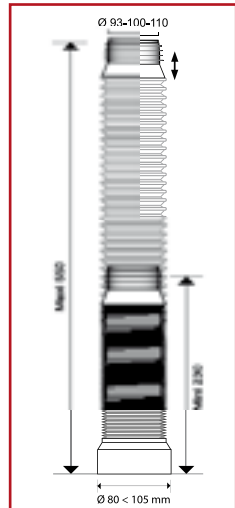

CARACTÉRISTIQUES TECHNIQUES

	sans armature métallique	avec armature métallique
Dimensions	mini 230 - maxi 550 mm	mini 260 - maxi 650 mm
Sortie de cuvette	de Ø80 à Ø105 mm	de Ø80 à Ø105 mm
Raccordement canalisation	Ø93/Ø100/Ø110 mm	Ø93/Ø100/Ø110 mm
Matériaux	corps : polypropylène	corps : élastomère
	embout : polypropylène	embout : polypropylène

Diamètres de l'embout → Pour canalisations de diamètres

Sans armature métallique