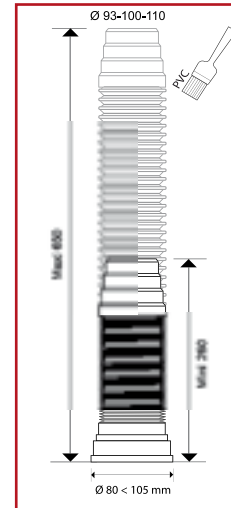

Avec armature métallique