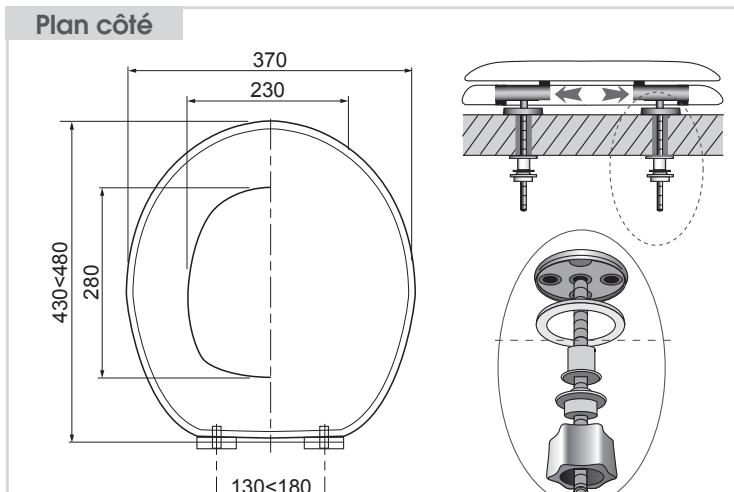

■ **FINITION** : acrylique

■ **TESTÉ 20 000 CYCLES** : ouverture / fermeture

■ **ADAPTABILITÉ** : cuvettes standard

■ **GARANTIE** : 2 ans

■ **POIDS** : 3,4 kg

Plan côté

La Vidéo sur **LES FIXATIONS SOFT CLOSE DE WIRQUIN** est disponible sur Youtube.