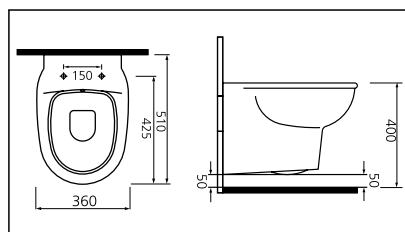

CARACTÉRISTIQUES TECHNIQUES