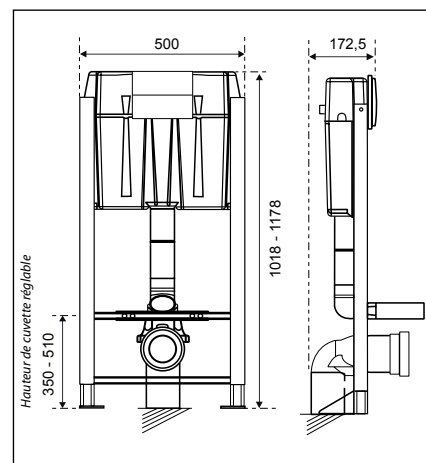

INSTALLATION ULTRA SIMPLIFIÉE

Montage du bâti facilité grâce au couvercle non clipsé.

Montage de la plaque de commande facile sans mesure ni découpe, un simple clic suffit !

Connexion à l'horizontal au centre du réservoir (latérale ou par l'arrière) pour un maximum d'accessibilité.

SERVICE APRÈS-VENTE FACILITÉ

Tous les bâti-supports sont équipés d'un mécanisme à câble et robinet flotteur servo-valve standard WIRQUIN **NF**.

CARACTÉRISTIQUES TECHNIQUES

Encombrement minimum grâce à son épaisseur de 150 mm (hors pipe)