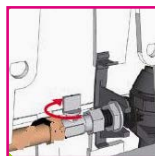

INSTALLATION ULTRA SIMPLIFIÉE

Montage du bâti facilité grâce au couvercle non clipsé.

Montage de la plaque de commande facile sans mesure ni découpe, un simple clic suffit !

Connexion à l'horizontal au centre du réservoir (latérale ou par l'arrière) pour un maximum d'accessibilité.