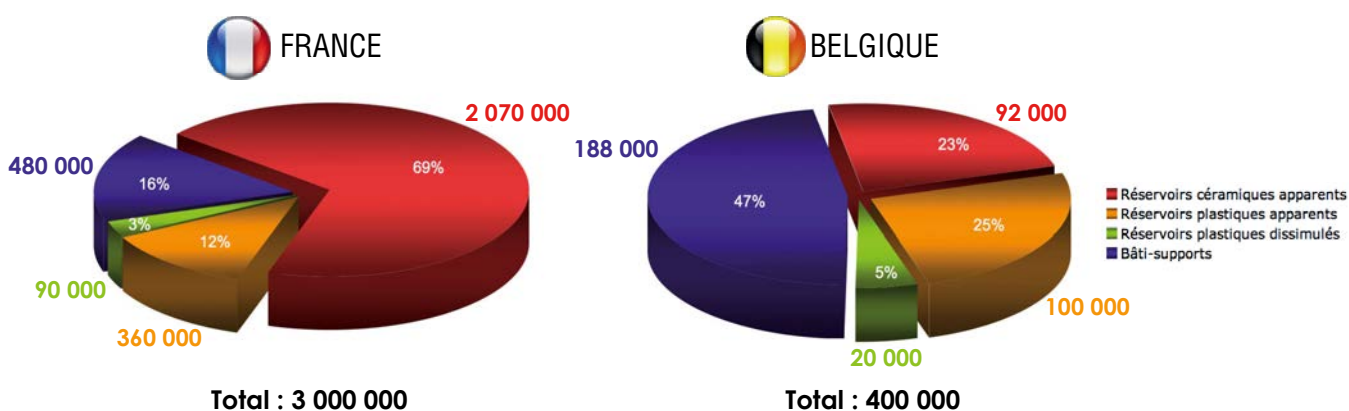

UN ENGOUEMENT CONFIRMÉ POUR LES WC SUSPENDUS

Après la cuisine et la salle de bains, les **WC sont de plus en plus au cœur de préoccupations esthétiques** des français. Les WC suspendus constituent une réponse parfaite aux nouvelles tendances en terme de **design**, tout en offrant une **solution d'entretien facile**.

SOLUTION 100% HYGIÈNE

La cuvette suspendue permet un **entretien facile** et complet en libérant totalement l'espace au sol. Fini les recoins difficiles d'accès où se logent les bactéries.

C'est la solution 100% hygiénique et pratique.

SOLUTION SANS PERTE DE PLACE

Le bâti-support n'occupe pas plus de place qu'une cuvette posée au sol. Des solutions de pose de **plaques « en étagère »** permettent une installation dans des **espaces réduits** (sous fenêtre ou pente de toit).

SOLUTION ESTHÉTIQUE

Le rendu discret du bâti-support permet de mieux mettre en valeur **les accessoires et les sols**. Il **allège l'espace avec des lignes pures** et des surfaces nettes. **Le choix de la plaque de commande** permet également d'intégrer harmonieusement le bâti dans la pièce d'eau.

SOLUTION CONFORT ACOUSTIQUE

Le réservoir étant encastré dans le mur ou derrière une cloison, la **chasse du bâti est rendue sensiblement plus silencieuse**.

SOLUTION SÛRE ET FIABLE

La plupart des bâti-supports **supporte une charge de 400 kg en bout de cuvette** (test obligatoire pour avoir la certification NF).

MARCHÉ DU WC EN 2009