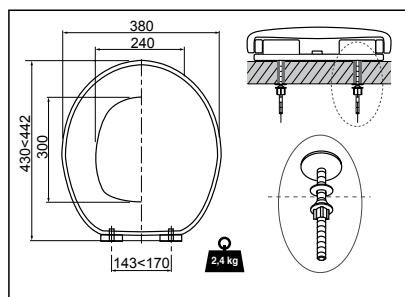

CARACTÉRISTIQUES TECHNIQUES