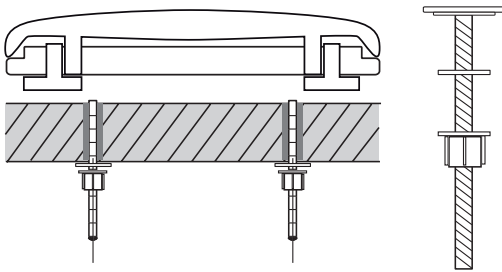

L'ABATTANT FAMILY

L'abattant pour toute la famille avec réducteur intégré !

Abattant double avec réducteur intégré

Couvercle et lunette adulte Soft Close

Tenue aimantée du réducteur dans le couvercle

Fermeture sans bruit grâce au système Soft Close

CARACTÉRISTIQUES TECHNIQUES

Plus produit

- Abattant PP de 1,7 kg.
- Charnières plastiques.
- Soft close.
- Abattant standard (s'adapte à tous types de céramiques).
- Abattant testé 10 000 cycles ouverture/fermeture.
- Blocage du couvercle du réducteur de manière aimantée.