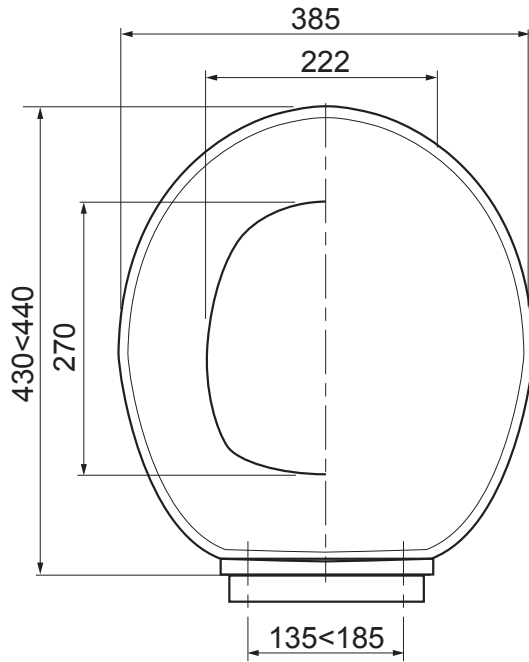

CARACTÉRISTIQUES TECHNIQUES

Plus produit

- Abattant PP de 1,7 kg.
- Charnières plastiques.
- Soft close.
- Abattant standard (s'adapte à tous types de céramiques).
- Abattant testé 10 000 cycles ouverture/fermeture.
- Blocage du couvercle du réducteur de manière aimantée.