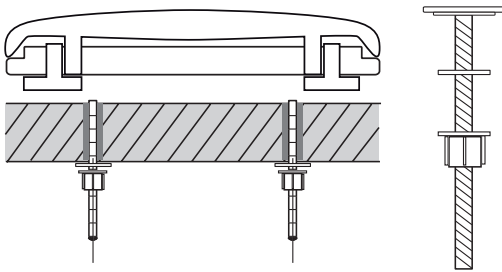

CARACTÉRISTIQUES TECHNIQUES

Plus produit

- Abattant PP de 1,7 kg.
- Charnières plastiques.
- Soft close.
- Abattant standard (s'adapte à tous types de céramiques).
- Abattant testé 10 000 cycles ouverture/fermeture.
- Blocage du couvercle du réducteur de manière aimantée.

Plus produit

- Abattant PP de 1,7 kg.
- Charnières plastiques.
- Soft close.
- Abattant standard (s'adapte à tous types de céramiques).
- Abattant testé 10 000 cycles ouverture/fermeture.
- Blocage du couvercle du réducteur de manière aimantée.