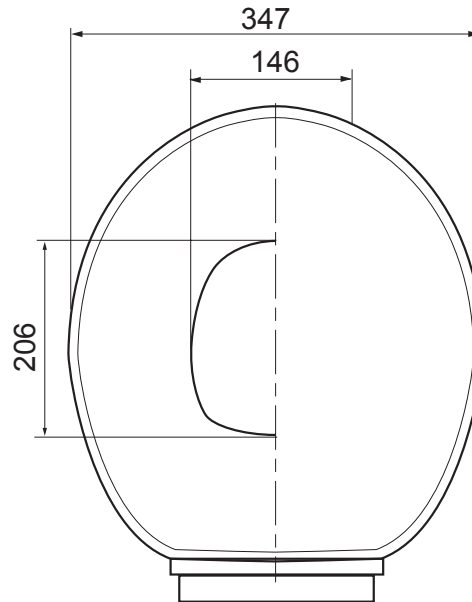

CARACTÉRISTIQUES TECHNIQUES

Plus produit

- Abattant PP de 1,7 kg.
- Charnières plastiques.
- Soft close.
- Abattant standard (s'adapte à tous types de céramiques).
- Abattant testé 10 000 cycles ouverture/fermeture.
- Blocage du couvercle du réducteur de manière aimantée.