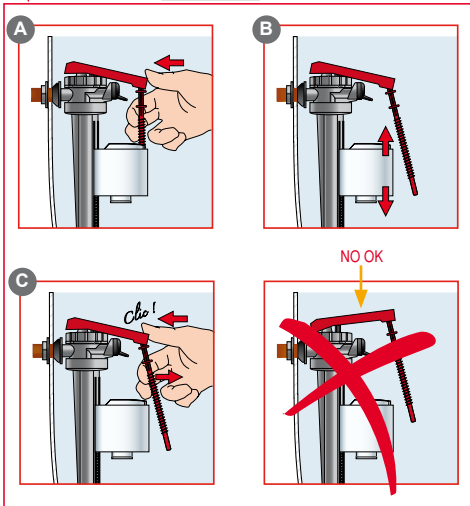

JOLLYFILL FL150

wirquin.com

7

WIRQUIN PLASTIQUES
11 rue du Château de Bel Air
44482 Carquefou Cedex FRANCE

33 (0)2 40 30 68 36

08/07 - A11507