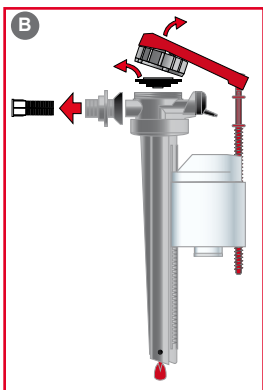

JOLLYFILL FL150

wirquin.com

7

WIRQUIN PLASTIQUES
11 rue du Château de Bel Air
44482 Carquefou Cedex FRANCE

33 (0)2 40 30 68 36

08/07 - A11507