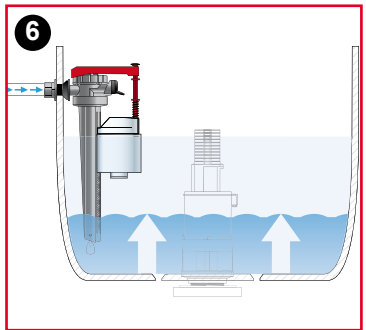

JOLLYFILL FL150

wirquin.com

7

WIRQUIN PLASTIQUES
11 rue du Château de Bel Air
44482 Carquefou Cedex FRANCE

33 (0)2 40 30 68 36

08/07 - A11507