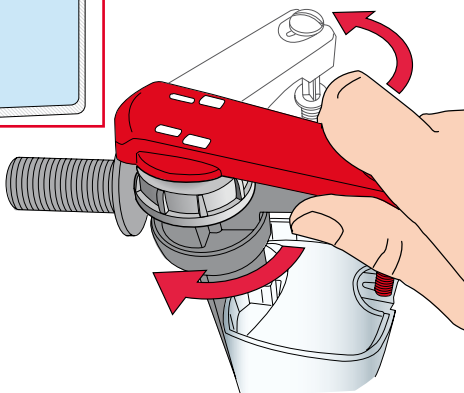

JOLLYFILL FL150

wirquin.com

7

WIRQUIN PLASTIQUES
11 rue du Château de Bel Air
44482 Carquefou Cedex FRANCE

33 (0)2 40 30 68 36

08/07 - A11507