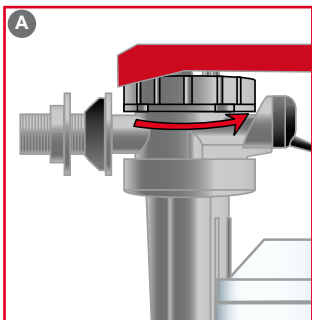

JOLLYFILL FL150

wirquin.com

7

WIRQUIN PLASTIQUES
11 rue du Château de Bel Air
44482 Carquefou Cedex FRANCE

33 (0)2 40 30 68 36

08/07 - A11507