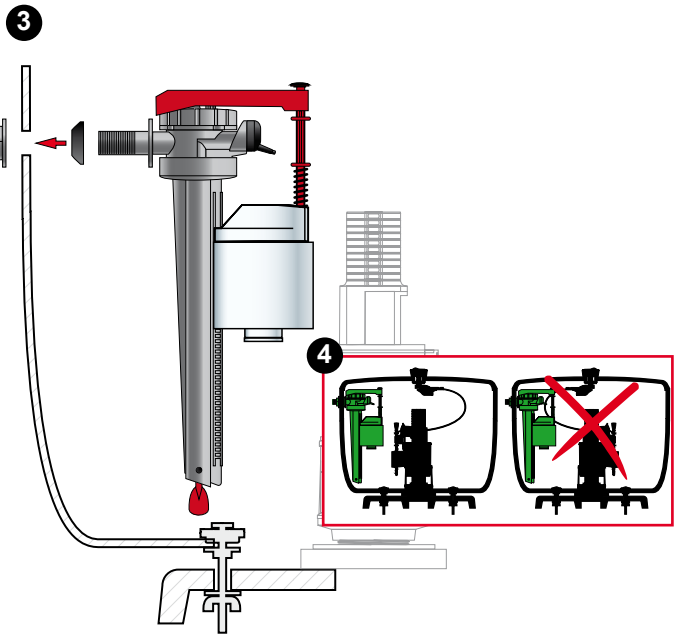

JOLLYFILL FL150

wirquin.com

7

WIRQUIN PLASTIQUES
11 rue du Château de Bel Air
44482 Carquefou Cedex FRANCE

33 (0)2 40 30 68 36

08/07 - A11507