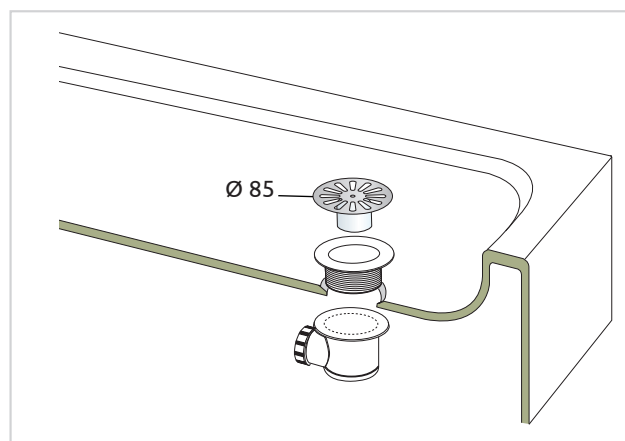

ACCESSOIRE
POUR DOUCHE

GRILLE

Grille pour bondes de douche.

PLUS PRODUITS

GRILLE CONÇUE POUR TOUS TYPES DE BONDES.

- Grille universelle.

CARACTÉRISTIQUES TECHNIQUES

Matière principale : inox