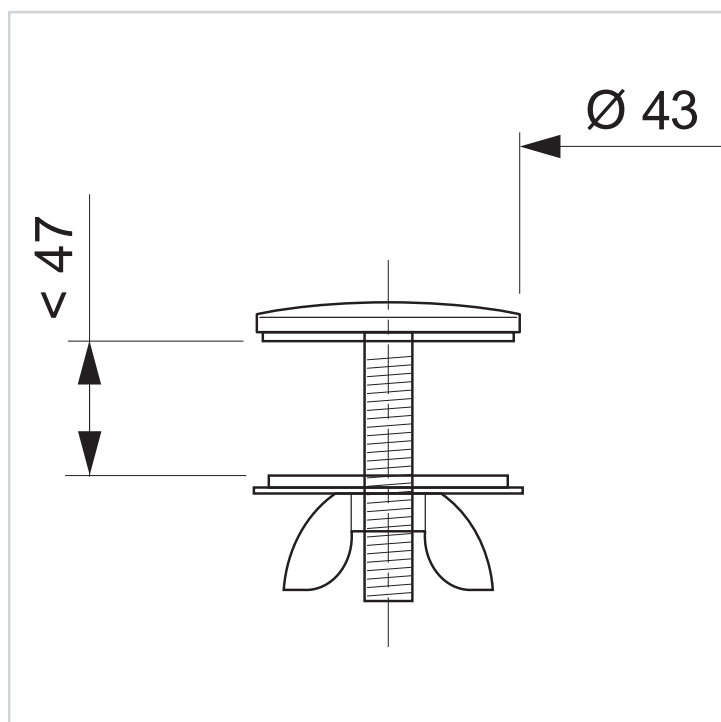

CACHE-TROU

**CACHE-TROU
POUR LAVABO
EN METAL CHROME**

Cache-trou de trop-plein de lavabo.

CARACTÉRISTIQUES TECHNIQUES

Matière principale : métal

INFORMATIONS CLÉS

Nom du produit	Référence	EAN 13	Packaging	Multiple / Colisage
CACHE-TROU POUR LAVABO EN METAL CHROME	30724264	3375537240913	Sac plastique	80