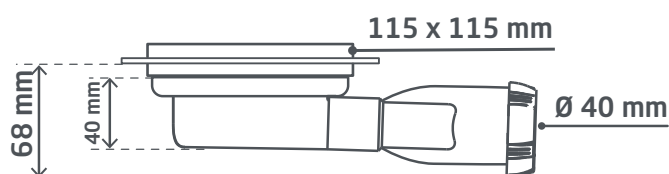

CARACTÉRISTIQUES

Bonde à chaper - Prête à installer - Usage intérieur.

Sortie horizontale Ø40, femelle à coller ou à visser.

Système anti-odeur : membrane.

Débit(L/min) : 32.

Hauteur (mm) : 40.

Grille : Inox 304, carrée.

Grille ajustable (mm) : 4 à 16 mm.

Inclus dans le pack : réhausse.