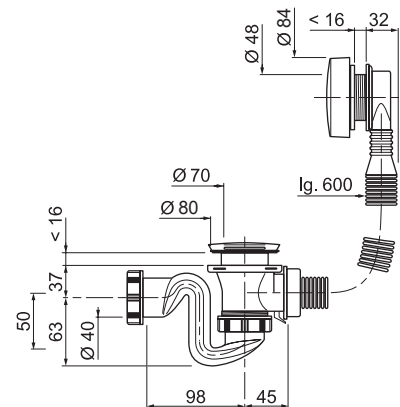

- **Sortie Ø 40, orientable horizontalement et verticalement.**
- **Encombrement réduit** sous la baignoire : 104 mm.
- **Garde d'eau 56 mm** : évite les remontées d'odeurs.
- Montage facilité grâce au **joint de bonde auto centreur** : il maintient la bonde sous la baignoire lors du vissage de la grille.

### Le système à câble :

- Système à câble protégé par un **volant débrayable**. Ce système a résisté à des tests d'endurance très sévères : 10.000 cycles (ouverture/fermeture) avec le clapet maintenu artificiellement fermé.
- **Câble en inox haute résistance** intégrant le tube de trop plein.
- Le volant s'ouvre et se ferme indifféremment dans les 2 sens.
- Faible encombrement de la tête de trop plein : 24 mm derrière la baignoire.

## CARACTÉRISTIQUES TECHNIQUES

- **Débit ultra-rapide** : 1,04 litre/seconde sous 300 mm d'eau, soit plus de 62 litres/minute (supérieur de 22% aux exigences de la norme NF 0,85 litre/seconde).
- Volant en **métal chromé**, tournant à 360°.
- Clapet recouvrant en **métal chromé**.
- **Endurance** du volant débrayable : 100 000 cycles (ouverture/fermeture).
- **Câble en inox haute résistance**.
- **Faible encombrement de la tête de trop-plein** : 24 mm derrière la baignoire.
- **L'angle** de sortie du siphon est orientable de **0° à 40°**.