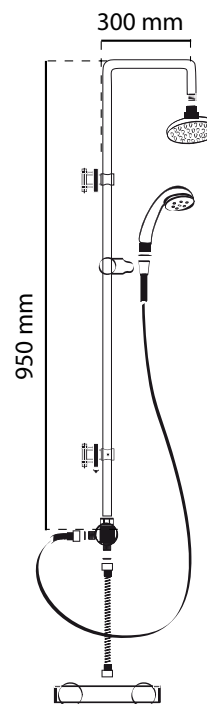

Colonne de douche **TANGO**

La colonne de douche Tango change de look !

Wirquin fait évoluer sa colonne Tango alliant confort d'utilisation et esthétique.

Un ensemble complet qui plaira au plus grand nombre !

-  Un ensemble complet à prix mini !
-  Des patères réglables pour une installation précise et esthétique !
-  Picots anticalcaires pour la douchette 3 jets et la pomme de tête.
-  Un montage facile et rapide grâce à un schéma clair !

WIRQUIN

CARACTÉRISTIQUES TECHNIQUES

- Colonne de douche bi-fonction en inox chromé avec robinetterie thermostatique.
- Douchette 3 jets anticalcaires.
- Flexibles inox chromé :
 - 1m50 pour la douchette
 - 0m50 pour le raccordement à la robinetterie.
- Pomme de tête diamètre 150 mm entièrement chromée, avec picots anticalcaires.
- Nouvel inverseur ABS chromé 2 sorties.
- Patères réglables chromées.
- Nouvelle robinetterie en ABS chromée avec sécurité pour les températures supérieures à 38°C.