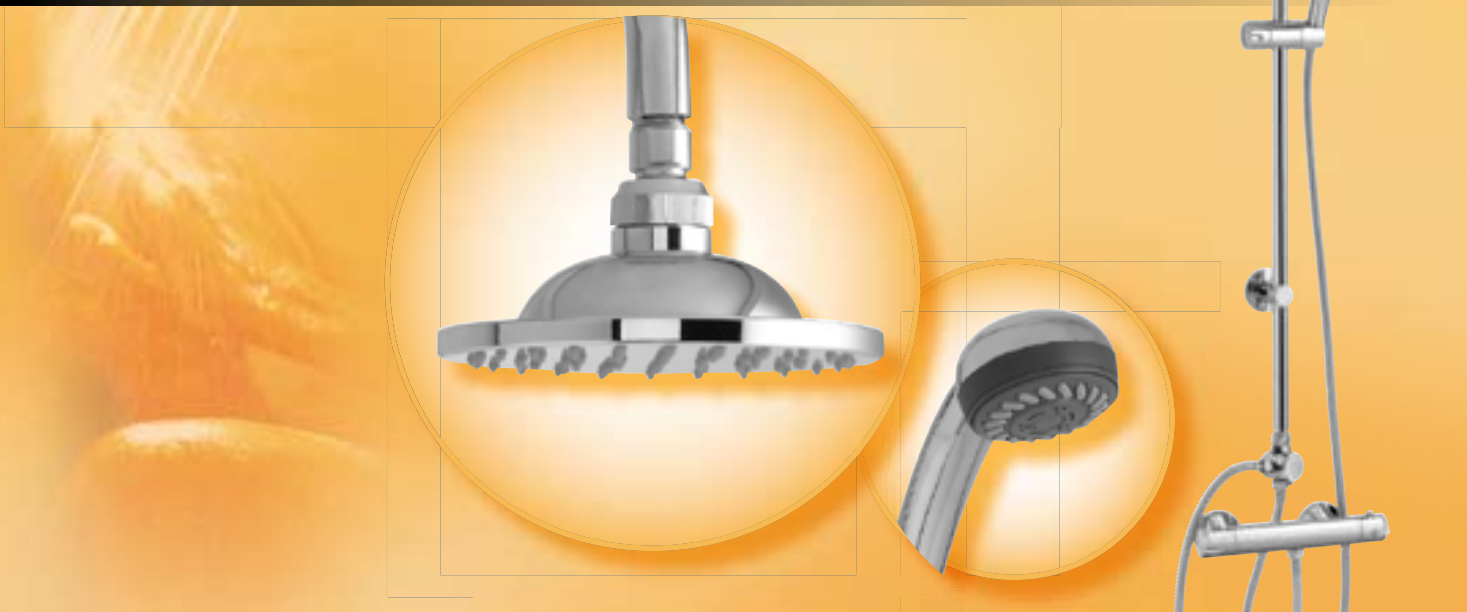

Colonne de douche **TANGO**

La colonne de douche Tango change de look !

Wirquin fait évoluer sa colonne Tango alliant confort d'utilisation et esthétique.

Un ensemble complet qui plaira au plus grand nombre !

-  Un ensemble complet à prix mini !
-  Des patères réglables pour une installation précise et esthétique !
-  Picots anticalcaires pour la douchette 3 jets et la pomme de tête.
-  Un montage facile et rapide grâce à un schéma clair !

WIRQUIN

CARACTÉRISTIQUES TECHNIQUES

- Colonne de douche bi-fonction en inox chromé avec robinetterie thermostatique.
- Douchette 3 jets anticalcaires.
- Flexibles inox chromé :
 - 1m50 pour la douchette
 - 0m50 pour le raccordement à la robinetterie.
- Pomme de tête diamètre 150 mm entièrement chromée, avec picots anticalcaires.
- Nouvel inverseur ABS chromé 2 sorties.
- Patères réglables chromées.
- Nouvelle robinetterie en ABS chromée avec sécurité pour les températures supérieures à 38°C.