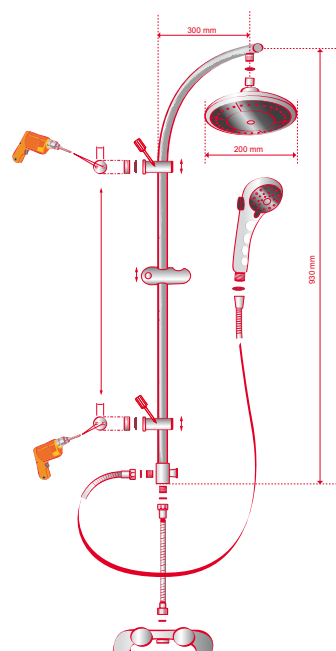

Colonne de douche FLAMENCO

WIRQUIN complète sa gamme de mini colonne avec FLAMENCO.

Sa fonction Stop-jet vous permet de maîtriser votre consommation d'eau.

Son prix attractif et sa simplicité de pose font de cette colonne un produit idéal !

Design classique et sobre.

Large pomme de tête orientable.

Fonction stop-jet, économisez jusqu'à 50 % de votre consommation d'eau !

Parfait pour la rénovation grâce à son entraxe de fixation réglable.

CARACTÉRISTIQUES TECHNIQUES

- Colonne de douche bi-fonction en inox diamètre 22 mm.
- Douchette à main : 4 jets + fonction Stop Jet.
- Flexible de douche en inox 1,50 m.
- Flexible de raccordement pour la robinetterie en inox 50 cm.
- Pomme de tête en ABS chromé diamètre 200 mm.
- Inverseur en laiton chromé.
- Support de douchette coulissant sur la colonne.