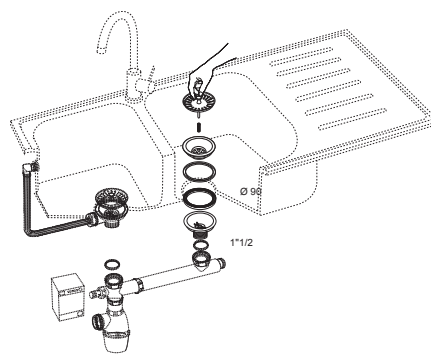

BONDE
D'ÉVIER

BONDE D'ÉVIER
Ø90
PANIER INOX

Bonde d'évier Ø90 pour évier Ø90 mm en inox, grès ou synthèse.
Bonde à panier inox à commande manuelle.

PLUS PRODUITS

FACILE À UTILISER ET NETTOYER.

- Panier inox amovible.

SYSTÈME D'OUVERTURE - FERMETURE FIABLE.

- Commande manuelle.

CARACTÉRISTIQUES TECHNIQUES

Type de bonde : panier inox chromé

Diamètre d'entrée de la bonde : Ø90

Diamètre de sortie de la bonde : 1"1/2

Trop-plein : sans trop-plein extérieur

ENTRETIEN ET NETTOYAGE

Pour protéger votre installation, nous vous recommandons de ne pas utiliser de produits d'entretien à base d'acide sulfurique.

INFORMATIONS CLÉS

Nom du produit	Référence	EAN 13	Packaging	Multiple / Colisage
Bonde d'évier Ø90 panier inox	30723987	3375537238224	Boite	24
Bonde d'évier Ø90 panier inox	30723118	3375537229987	Sac plastique	25