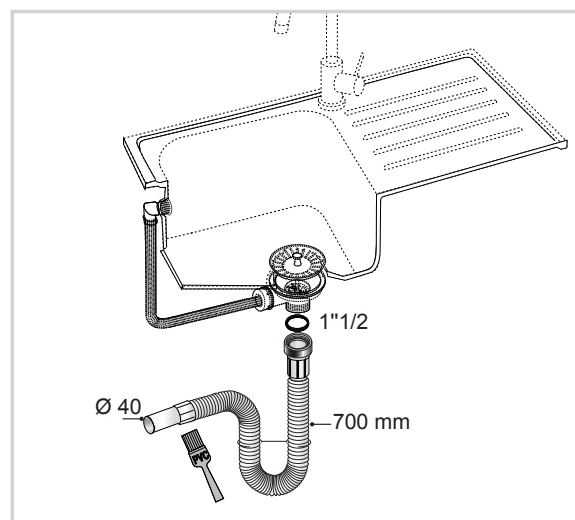

VIDAGE POUR ÉVIER

RACCORD D'ÉVIER FLEXIBLE

Ce siphon flexible, conçu pour équiper les éviers, convient à toutes les configurations d'installation complexes, idéal en rénovation.

PLUS PRODUITS

CONVIENT À TOUTES LES CONFIGURATIONS D'INSTALLATION COMPLEXES.

- Corps flexible (intérieur lisse).

CONVIENT AUX INSTALLATIONS À COLLER ET À EMBOÎTER.

- Sortie ABS.

INSTALLATION FIABLE ET RÉSISTANTE.

- Écrou d'entrée en laiton.

CARACTÉRISTIQUES TECHNIQUES

Longueur : 700 mm

Garde d'eau : possibilité d'en faire une, grâce au crochet fourni

Diamètre d'entrée du siphon : 1"1/4

Diamètre de sortie du siphon : Ø40

INFORMATIONS CLÉS

Nom du produit	Référence	EAN 13	Packaging	Multiple / Colisage
Raccord flexible d'évier Ø40	30724007	3375537238422	Sac plastique	20