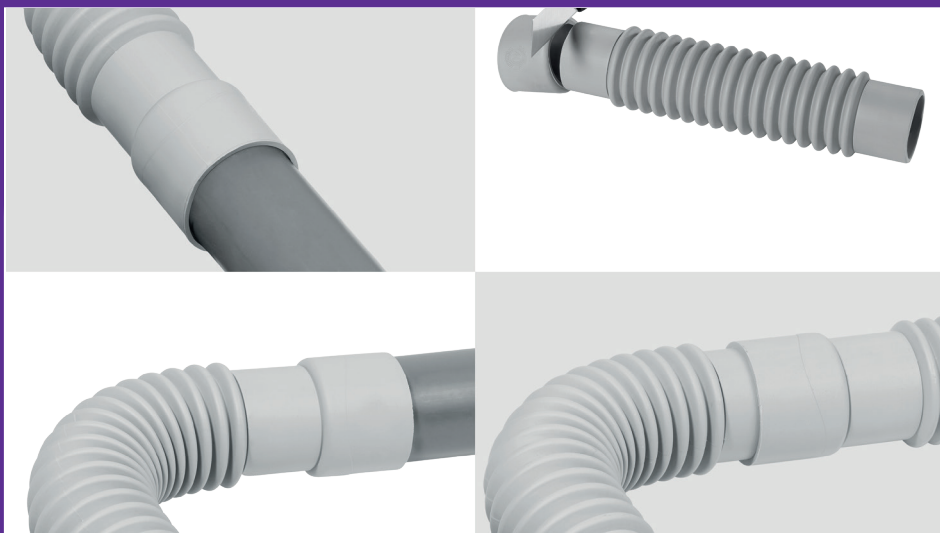

## RACCORD UNIVERSEL MAGICOUDE Ø50 A COLLER

Le raccord universel Magicoude permet de raccorder un siphon et une canalisation, ou deux tuyaux d'évacuation ensemble. Son corps flexible permet de compenser les défauts d'alignement entre les deux éléments ; il évite d'avoir à coller plusieurs raccords ! Universel, chaque embout peut être femelle ou mâle en coupant l'extrémité pour qu'il s'adapte à toutes les configurations.

### PLUS PRODUITS

**PAS BESOIN DE RECHERCHER UN ANGLE PRÉCIS OU DE COLLER PLUSIEURS RACCORDS ENSEMBLE.**

• Corps flexible en PVC lisse.

**UN SEUL PRODUIT ADAPTÉ À TOUTES LES CONFIGURATIONS ! (FEMELLE - FEMELLE ; MÂLE - FEMELLE ; MÂLE - MÂLE)**

• Entrée et sortie découppable pour passer de femelle à mâle.

## CARACTÉRISTIQUES TECHNIQUES

Type de connexion : A coller.

Longueur : 256 mm.

Diamètre d'entrée : 40 mm.

Matière principale : PVC.