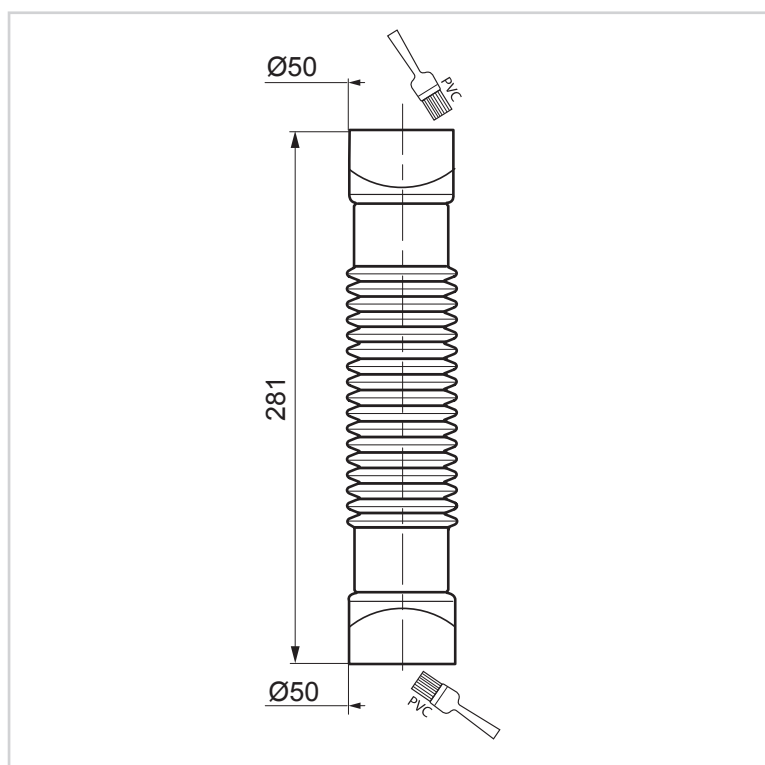

## RACCORD UNIVERSEL MAGICOUDE Ø50 A COLLER

Le raccord universel Magicoude permet de raccorder un siphon et une canalisation, ou deux tuyaux d'évacuation ensemble. Son corps flexible permet de compenser les défauts d'alignement entre les deux éléments ; il évite d'avoir à coller plusieurs raccords ! Universel, chaque embout peut être femelle ou mâle en coupant l'extrémité pour qu'il s'adapte à toutes les configurations.

• Entrée et sortie découppable pour passer de femelle à mâle.

# RACCORD UNIVERSEL MAGICOUDE Ø50 A COLLER

## CARACTÉRISTIQUES TECHNIQUES

Type de connexion : A coller.

Longueur : 256 mm.

Diamètre d'entrée : 40 mm.

Matière principale : PVC.